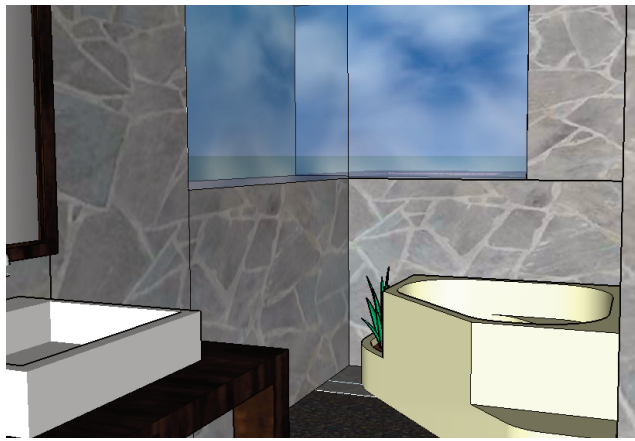

El terrat que es compartit dona vista a l'entrada principal de la casa, amb herba artificial i 3 tombones de fusta de color marró clar i els coixins blancs.

Els balcons que hi han a cada habitació tenen una entrada de portes correderes de cristall i la pared que dóna a la entreda també es de cristall, el terre es de rajoles metàl·liques negres amb tocs de tons verdosos.

Al lavabo hi ha una finestra que dóna cap a un petit pati sense entrada en el qual hi ha una pared de fulles verdes i un forat amb pedres per a decorar.

Plànols de la casa

Fotos de la casa en SketUp

Fotos amb el Lumion: