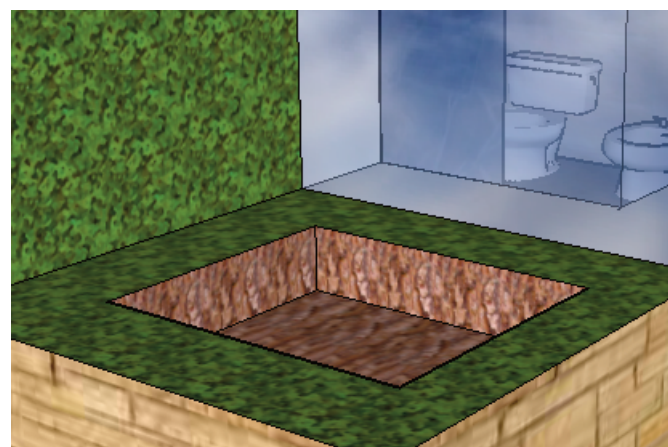

La casa ha de tenir aire rústic, parets de pedra i terra de parquet, cada habitació el seu balcó.

Resultat:

A l'entrada de la porta de la casa estan dues masetes grans allargades de fusta de color marró clar.

L'escala que va cap al segon pis es de parquet marró.

La primera habitació està decorada amb tons marrons imobles de fusta, la segona està decorada de blancs i la tercera, decorada amb vermells, blancs i colors carn.El lavabo del que disposen en la planta superior esta complert, amb estanteries, ducha, banyera, WC i renta mans. Les estanteries, els miralls i el renta mans són de fusta obscura.

El terrat que es compartit dona vista a l'entrada principal de la casa, amb herba artificial i 3 tombones de fusta de color marró clar i els coixins blancs.

Els balcons que hi han a cada habitació tenen una entrada de portes correderes de cristall i la pared que dóna a la entreda també es de cristall, el terre es de rajoles metàl·liques negres amb tocs de tons verdosos.

Al lavabo hi ha una finestra que dóna cap a un petit pati sense entrada en el qual hi ha una pared de fulles verdes i un forat amb pedres per a decorar.

Plànols de la casa

Fotos de la casa en SketUp

Fotos amb el Lumion: