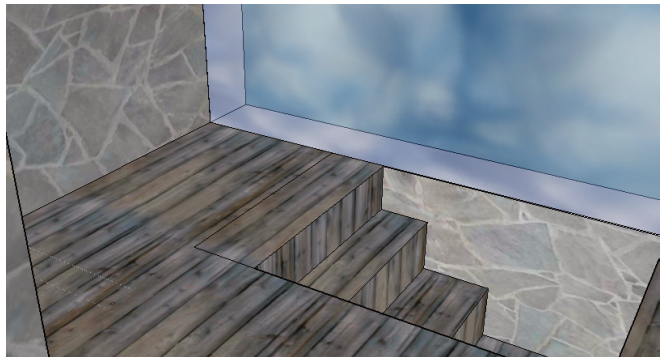

La casa ha de tenir aire rústic, parets de pedra i terra de parquet, cada habitació el seu balcó.

Resultat:

A l'entrada de la porta de la casa estan dues masetes grans allargades de fusta de color marró clar.

El terrat que es compartit dona vista a l'entrada principal de la casa, amb herba artificial i 3 tombones de fusta de color marró clar i els coixins blancs.

Els balcons que hi han a cada habitació tenen una entrada de portes correderes de cristall i la pared que dóna a la entreda també es de cristall, el terre es de rajoles metàl·liques negres amb tocs de tons verdosos.

Al lavabo hi ha una finestra que dóna cap a un petit pati sense entrada en el qual hi ha una pared de fulles verdes i un forat amb pedres per a decorar.

Plànols de la casa

Fotos de la casa en SketUp

Fotos amb el Lumion: