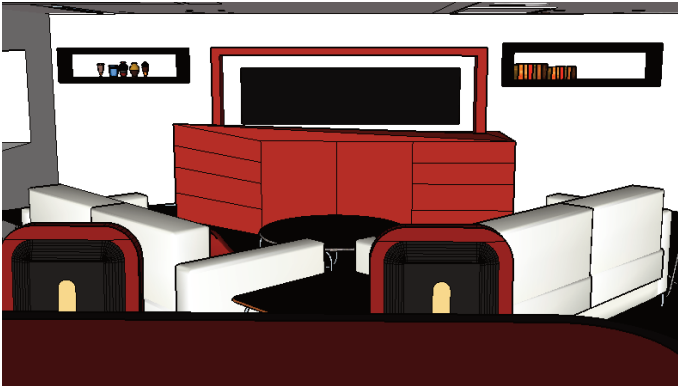

Fotos de la casa en SketUp