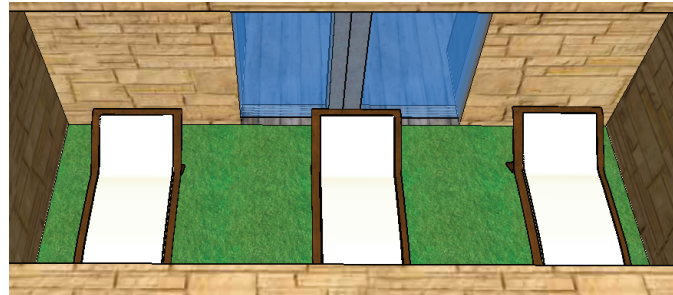

La casa ha de tenir aire rústic, parets de pedra i terra de parquet, cada habitació el seu balcó.

Resultat:

A l'entrada de la porta de la casa estan dues masetes grans allargades de fusta de color marró clar.

L'escala que va cap al segon pis es de parquet marró.

La primera habitació està decorada amb tons marrons imobles de fusta, la segona està decorada de blancs i la tercera, decorada amb vermells, blancs i colors carn.El lavabo del que disposen en la planta superior esta complert, amb estanteries, ducha, banyera, WC i renta mans. Les estanteries, els miralls i el renta mans són de fusta obscura.

El terrat que es compartit dona vista a l'entrada principal de la casa, amb herba artificial i 3 tombones de fusta de color marró clar i els coixins blancs.

Els balcons que hi han a cada habitació tenen una entrada de portes correderes de cristall i la pared que dóna a la entreda també es de cristall, el terre es de rajoles metàl·liques negres amb tocs de tons verdosos.

Al lavabo hi ha una finestra que dóna cap a un petit pati sense entrada en el qual hi ha una pared de fulles verdes i un forat amb pedres per a decorar.

Plànols de la casa

Fotos de la casa en SketUp

Fotos amb el Lumion: