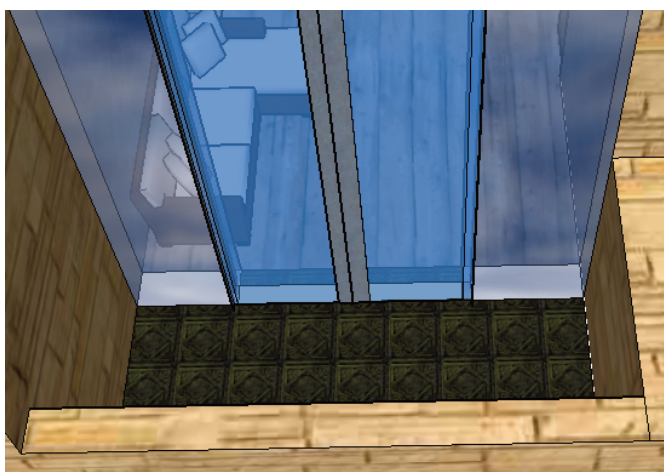

La casa ha de tenir aire rústic, parets de pedra i terra de parquet, cada habitació el seu balcó.

Resultat:

A l'entrada de la porta de la casa estan dues masetes grans allargades de fusta de color marró clar.

La porta d'entrada es doble de color vermell amb zones acristalades i barres de metall

El salò-menjador esta decorat amb colors, blancs, grisos per les pedres, vermells i negres, el terre es de color negre amb menjador elevat, escales de parquet marró i taula de fusta negre amb vermell.

El terrat que es compartit dona vista a l'entrada principal de la casa, amb herba artificial i 3 tombones de fusta de color marró clar i els coixins blancs.

Els balcons que hi han a cada habitació tenen una entrada de portes correderes de cristall i la pared que dóna a la entreda també es de cristall, el terre es de rajoles metàl·liques negres amb tocs de tons verdosos.

Al lavabo hi ha una finestra que dóna cap a un petit pati sense entrada en el qual hi ha una pared de fulles verdes i un forat amb pedres per a decorar.

Plànols de la casa

Fotos de la casa en SketUp

Fotos amb el Lumion: