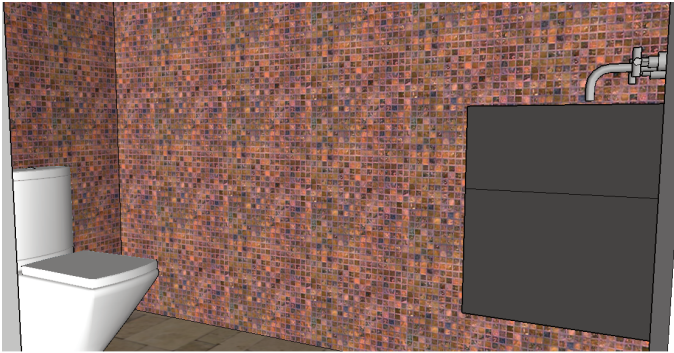

La casa ha de tenir aire rústic, parets de pedra i terra de parquet, cada habitació el seu balcó.

Resultat:

A l'entrada de la porta de la casa estan dues masetes grans allargades de fusta de color marró clar.

L'escala que va cap al segon pis es de parquet marró.

La primera habitació està decorada amb tons marrons imobles de fusta, la segona està decorada de blancs i la tercera, decorada amb vermells, blancs i colors carn.El lavabo del que disposen en la planta superior esta complert, amb estanteries, ducha, banyera, WC i renta mans. Les estanteries, els miralls i el renta mans són de fusta obscura.

El terrat que es compartit dona vista a l'entrada principal de la casa, amb herba artificial i 3 tombones de fusta de color marró clar i els coixins blancs.

Els balcons que hi han a cada habitació tenen una entrada de portes correderes de cristall i la pared que dóna a la entreda també es de cristall, el terre es de rajoles metàl·liques negres amb tocs de tons verdosos.

Al lavabo hi ha una finestra que dóna cap a un petit pati sense entrada en el qual hi ha una pared de fulles verdes i un forat amb pedres per a decorar.

Plànols de la casa

Fotos de la casa en SketUp

Fotos amb el Lumion: