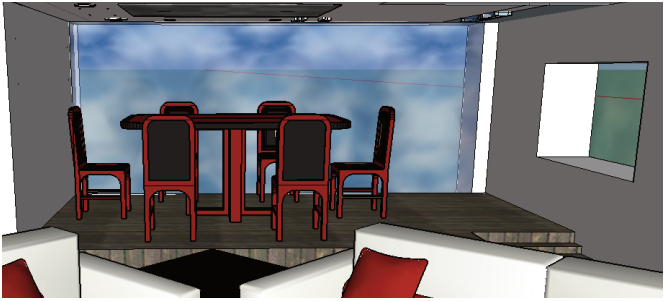

Fotos de la casa en SketUp